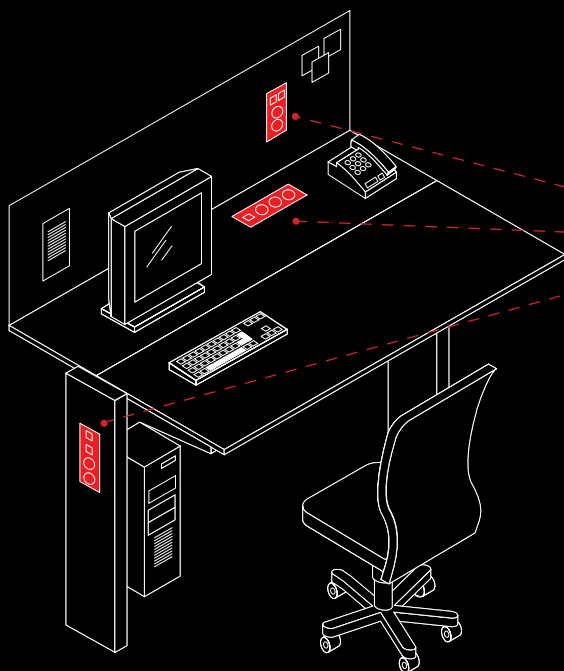

## Мультимедиа всегда под рукой...

**magnet-Frame** Рамка с блоком розеток встраиваемая в столешницу. Устанавливается в места, которые обеспечивают простоту и доступность подключения оборудования – столы, офисные перегородки, ножки стола и тд. Версии: 3, 4 и 6 модулей.

Модульная конструкция позволяет комплектовать различные конфигурации оборудования.

Блок розеток может включать в себя – помимо силовых модулей – разъемы RJ45, VGA, DVI, HDMI, DisplayPort, RCA, S-Video, MiniJack 3,5мм, XLR, S/PDIF, порты USB, RS232, выключатели и др.