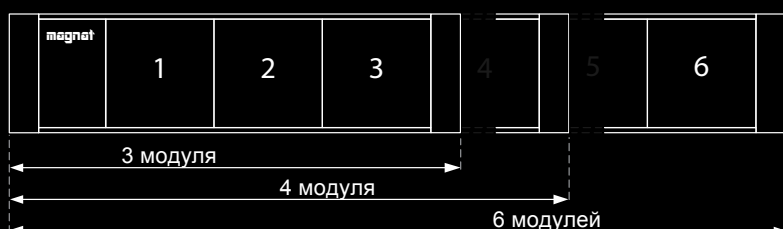

Выбор и конфигурация оборудования в силовые и мультимедийные модули. Подробнее на странице 27.

Размеры монтажных отверстий:

Версия	X	Y
3-х модульная	193 мм - 198 мм	46 мм - 55 мм
4-х модульная	236 мм - 241 мм	46 мм - 55 мм
6-х модульная	321 мм - 326 мм	46 мм - 55 мм

Вставьте Magnat-Frame в монтажное отверстие и прикрепите кронштейны.

Для крепления кронштейнов к столу используйте болты M5.

Крепление к столешнице с толщиной до 30 мм.