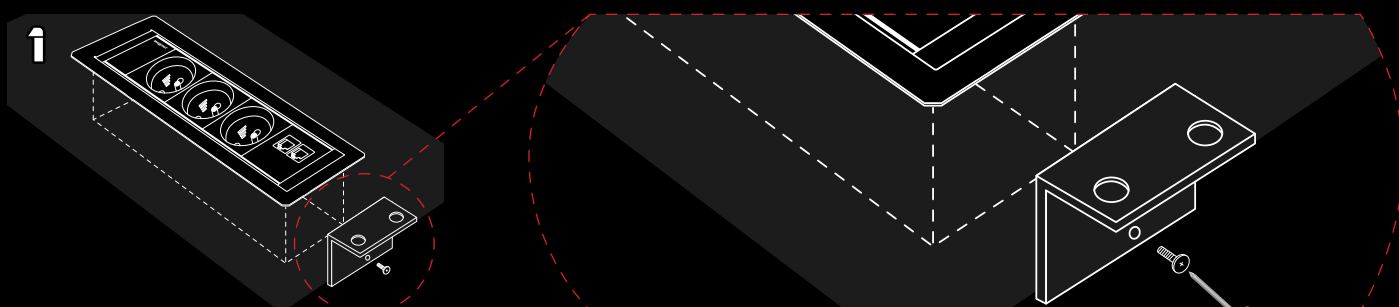

## Мультимедиа всегда под рукой...

**magnet-Frame** Рамка с блоком розеток встраиваемая в столешницу. Устанавливается в места, которые обеспечивают простоту и доступность подключения оборудования – столы, офисные перегородки, ножки стола и тд. Версии: 3, 4 и 6 модулей.

Модульная конструкция позволяет комплектовать различные конфигурации оборудования.

Блок розеток может включать в себя – помимо силовых модулей – разъемы RJ45, VGA, DVI, HDMI, DisplayPort, RCA, S-Video, MiniJack 3,5мм, XLR, S/PDIF, порты USB, RS232, выключатели и др.

### Размеры монтажных отверстий:

Версия	X	Y
3-х модульная	193 мм - 198 мм	46 мм - 55 мм
4-х модульная	236 мм - 241 мм	46 мм - 55 мм
6-х модульная	321 мм - 326 мм	46 мм - 55 мм

Вставьте Magnat-Frame в монтажное отверстие и прикрепите кронштейны.