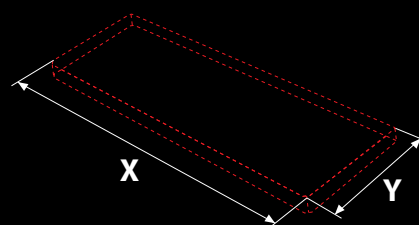

### Размеры монтажных отверстий:

Версия	X	Y
3-х модульная	193 мм - 198 мм	46 мм - 55 мм
4-х модульная	236 мм - 241 мм	46 мм - 55 мм
6-х модульная	321 мм - 326 мм	46 мм - 55 мм

Вставьте Magnat-Frame в монтажное отверстие и прикрепите кронштейны.