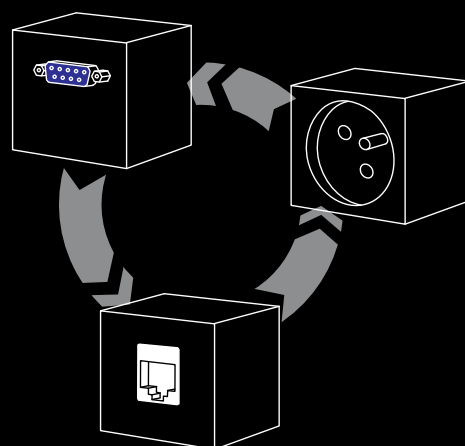

# magnet-Frame

## Мультимедиа всегда под рукой...

**magnet-Frame** Рамка с блоком розеток встраиваемая в столешницу. Устанавливается в места, которые обеспечивают простоту и доступность подключения оборудования – столы, офисные перегородки, ножки стола и тд. Версии: 3, 4 и 6 модулей.

### СТАНДАРТНЫЕ ЦВЕТА:

-  белый (RAL9003)
-  чёрный (RAL9005)
-  серебристо-серый (RAL9006)
-  нержавеющая сталь (INOX)
-  хромированная сталь (CHROME)

Возможна установка в ножке стола, офисной перегородке или столешнице.

Модульная конструкция позволяет комплектовать различные конфигурации оборудования.

Блок розеток может включать в себя – помимо силовых модулей – разъемы RJ45, VGA, DVI, HDMI, DisplayPort, RCA, S-Video, MiniJack 3,5мм, XLR, S/PDIF, порты USB, RS232, выключатели и др.