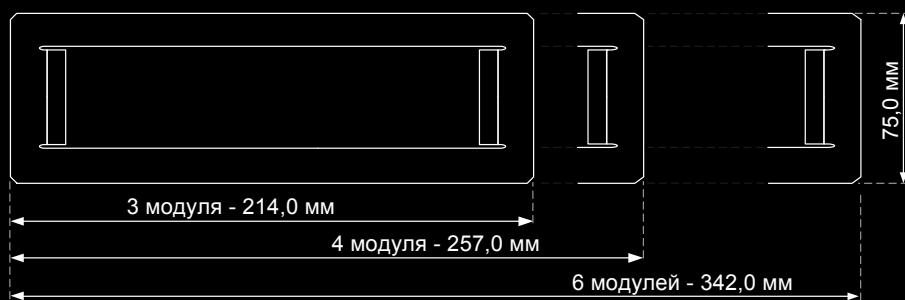

Выбор и конфигурация оборудования в силовые и мультимедийные модули. Подробнее на странице 27.