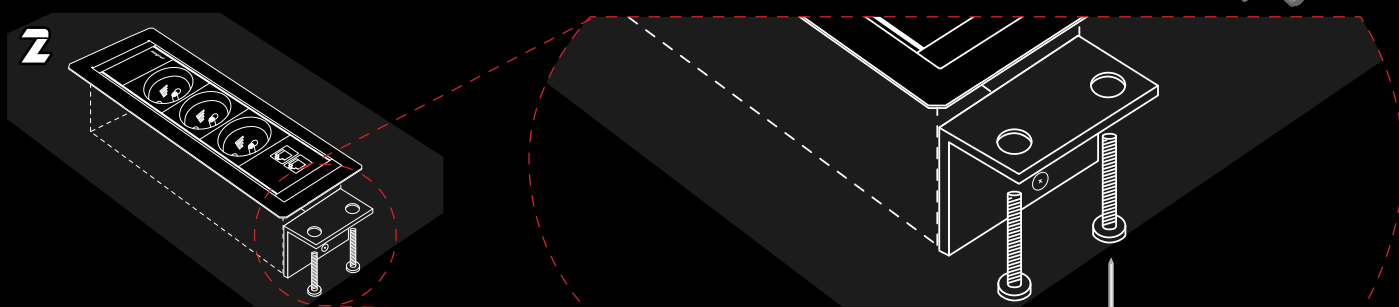

## Мультимедиа всегда под рукой...

**magnet-Frame** Рамка с блоком розеток встраиваемая в столешницу. Устанавливается в места, которые обеспечивают простоту и доступность подключения оборудования – столы, офисные перегородки, ножки стола и тд. Версии: 3, 4 и 6 модулей.

Модульная конструкция позволяет комплектовать различные конфигурации оборудования.

Блок розеток может включать в себя – помимо силовых модулей – разъемы RJ45, VGA, DVI, HDMI, DisplayPort, RCA, S-Video, MiniJack 3,5мм, XLR, S/PDIF, порты USB, RS232, выключатели и др.

Выбор и конфигурация оборудования в силовые и мультимедийные модули. Подробнее на странице 27.

### Размеры монтажных отверстий:

Версия	X	Y
3-х модульная	193 мм - 198 мм	46 мм - 55 мм
4-х модульная	236 мм - 241 мм	46 мм - 55 мм
6-х модульная	321 мм - 326 мм	46 мм - 55 мм

Вставьте Magnat-Frame в монтажное отверстие и прикрепите кронштейны.