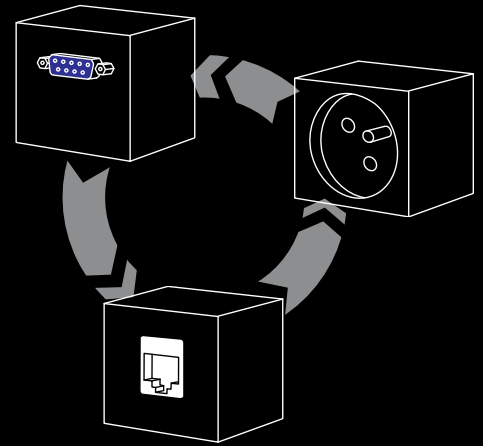

magnet-Tube

Мультимедиа всегда под рукой...

magnet-Tube Силовые и мультимедийные модули в корпусе с уникальным дизайном легко крепятся к столу. Идеальное решение для диспетчерских пунктов, сервисных центров, лабораторий и тд. Версии: 4 и 6 модулей.

СТАНДАРТНЫЕ ЦВЕТА:  чёрный (RAL9005)

 белый (RAL9003)

Модульная конструкция позволяет комплектовать различные конфигурации оборудования.

Блок розеток может включать в себя – помимо силовых модулей – разъемы RJ45, порты USB, выключатели и др.

Выбор и конфигурация оборудования в силовые и мультимедийные модули. Подробнее на странице 27.

Размеры монтажных отверстий:
4-х модульная

6-х модульная

Вставьте Magnat-Tube в монтажное отверстие.

Используйте болты М5 для крепежа Magnat-Tube к столешнице.