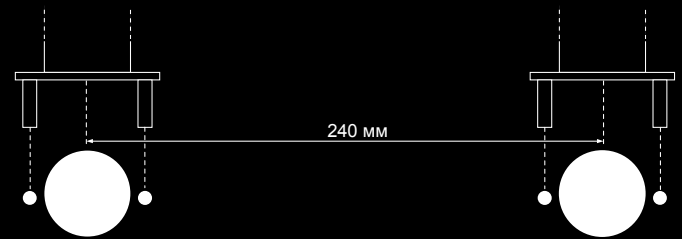

СТАНДАРТНЫЕ ЦВЕТА:  чёрный (RAL9005)

 белый (RAL9003)

Модульная конструкция позволяет комплектовать различные конфигурации оборудования.

Блок розеток может включать в себя – помимо силовых модулей – разъемы RJ45, порты USB, выключатели и др.

Выбор и конфигурация оборудования в силовые и мультимедийные модули. Подробнее на странице 27.

Размеры монтажных отверстий:
4-х модульная

6-х модульная

Вставьте Magnat-Tube в монтажное отверстие.

Используйте болты М5 для крепежа Magnat-Tube к столешнице.