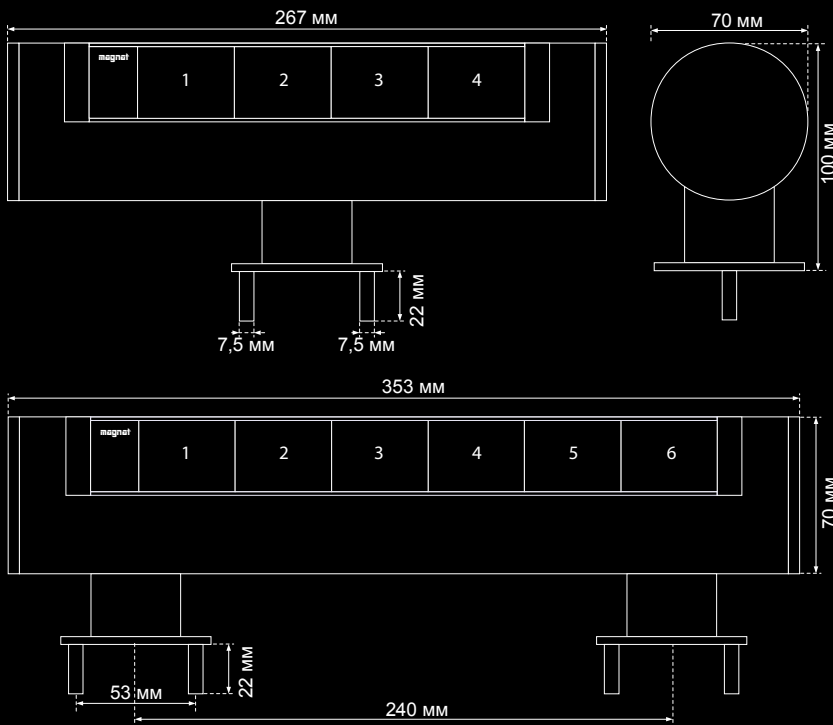

magnet-Tube

Мультимедиа всегда под рукой...

magnet-Tube Силовые и мультимедийные модули в корпусе с уникальным дизайном легко крепятся к столу. Идеальное решение для диспетчерских пунктов, сервисных центров, лабораторий и тд. Версии: 4 и 6 модулей.

СТАНДАРТНЫЕ ЦВЕТА:  чёрный (RAL9005)

 белый (RAL9003)

Модульная конструкция позволяет комплектовать различные конфигурации оборудования.

Блок розеток может включать в себя – помимо силовых модулей – разъемы RJ45, порты USB, выключатели и др.

Выбор и конфигурация оборудования в силовые и мультимедийные модули. Подробнее на странице 27.

Размеры монтажных отверстий:
4-х модульная

6-х модульная

Вставьте Magnat-Tube в монтажное отверстие.

Используйте болты М5 для крепежа Magnat-Tube к столешнице.