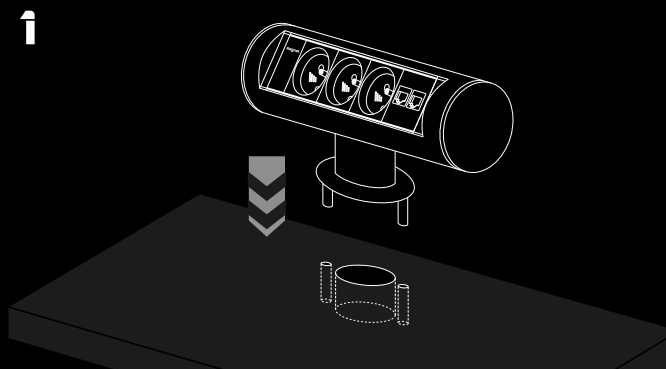

magnet-Tube

Мультимедиа всегда под рукой...

magnet-Tube Силовые и мультимедийные модули в корпусе с уникальным дизайном легко крепятся к столу. Идеальное решение для диспетчерских пунктов, сервисных центров, лабораторий и тд. Версии: 4 и 6 модулей.

СТАНДАРТНЫЕ ЦВЕТА:  чёрный (RAL9005)

 белый (RAL9003)

Модульная конструкция позволяет комплектовать различные конфигурации оборудования.

Блок розеток может включать в себя – помимо силовых модулей – разъемы RJ45, порты USB, выключатели и др.

Выбор и конфигурация оборудования в силовые и мультимедийные модули. Подробнее на странице 27.

Размеры монтажных отверстий:
4-х модульная

6-х модульная

Вставьте Magnat-Tube в монтажное отверстие.

Используйте болты М5 для крепежа Magnat-Tube к столешнице.