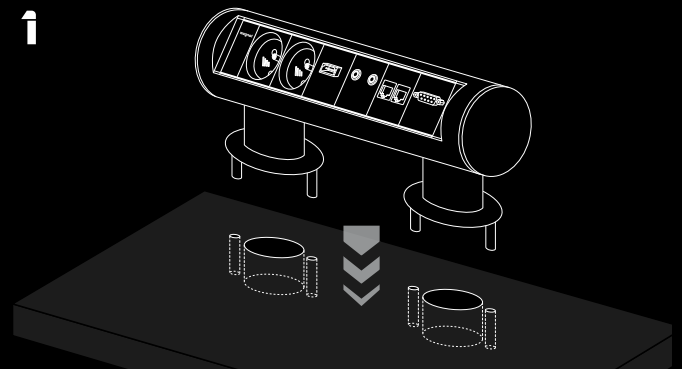

magnet-Tube

Мультимедиа всегда под рукой...

magnet-Tube Силовые и мультимедийные модули в корпусе с уникальным дизайном легко крепятся к столу. Идеальное решение для диспетчерских пунктов, сервисных центров, лабораторий и тд. Версии: 4 и 6 модулей.

СТАНДАРТНЫЕ ЦВЕТА:  чёрный (RAL9005)

 белый (RAL9003)

Модульная конструкция позволяет комплектовать различные конфигурации оборудования.

Блок розеток может включать в себя – помимо силовых модулей – разъемы RJ45, порты USB, выключатели и др.

Выбор и конфигурация оборудования в силовые и мультимедийные модули. Подробнее на странице 27.

Размеры монтажных отверстий:
4-х модульная

6-х модульная

Вставьте Magnat-Tube в монтажное отверстие.

Используйте болты М5 для крепежа Magnat-Tube к столешнице.