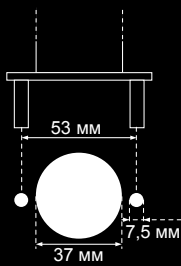

Выбор и конфигурация оборудования в силовые и мультимедийные модули. Подробнее на странице 27.

Размеры монтажных отверстий:
4-х модульная

6-х модульная

Вставьте Magnat-Tube в монтажное отверстие.

Используйте болты М5 для крепежа Magnat-Tube к столешнице.